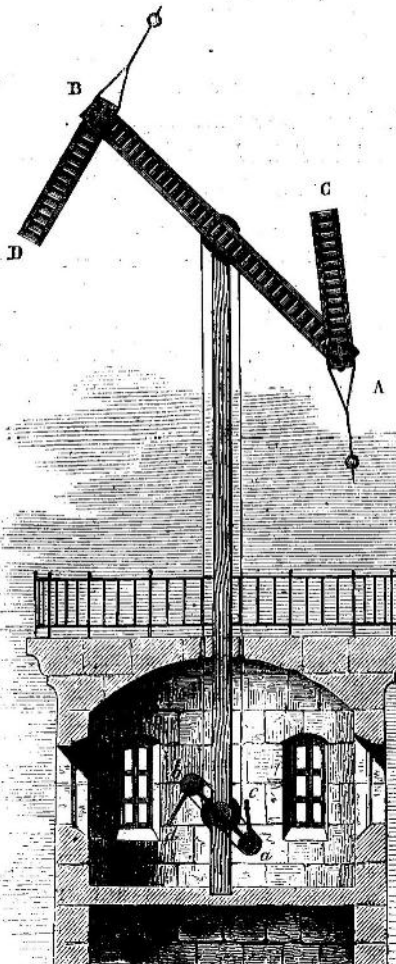

La signification du blason
du 20^e arrondissement
qui sert aussi
de logo à l'AHAV

Fig. 19. — Télégraphe de Chappe.

*Le blason du 20e
arrondissement représente à
sa base le télégraphe optique
de Claude Chappe
(expérimenté à
Ménilmontant), surmonté
d'un chevron avec des traits
ondulés bleus symbolisant
les anciens cours d'eau et,
au-dessus à gauche une
branche de lilas fleurie
et à droite une grappe
de raisin.*